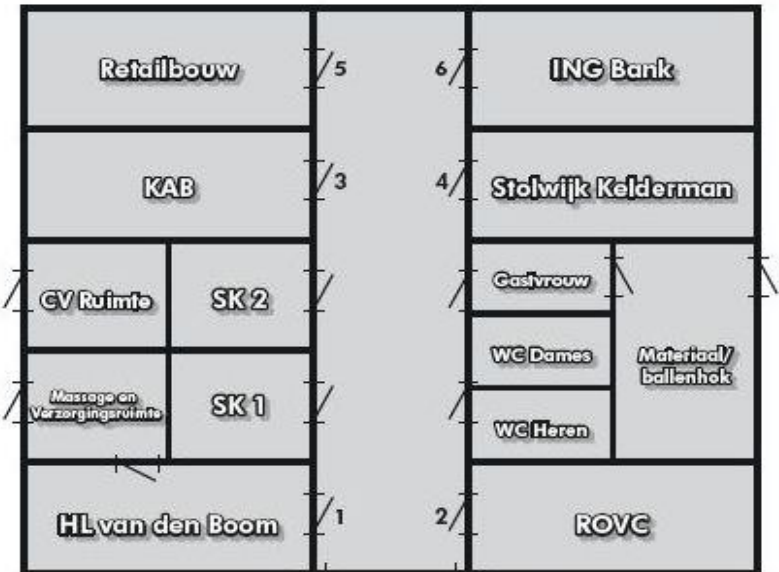

VELDINDELING

KLEEDKAMERINDELING

Maandag

Team	Dag	Tijden	Veld
JO8-1	maandag	18.00-19.15 uur	4
JO9-1	maandag	18.00-19.15 uur	4
JO12-2	maandag	18.15-19.30 uur	3c
JO12-1	maandag	18.15-19.30uur	3a
JO15-1	maandag	19.30-20.45 uur	4
JO16-1	maandag	19.30-20.45 uur	3a

Kleedkamer	SK	Ballenlocker
2	meiden 2	19
2	meiden 2	18
3	meiden 2	15
5	meiden 2	13
4	meiden 2	10
6	meiden 2	8

Dinsdag

Team	Dag	Tijden	Veld
JO19-1	dinsdag	19.00-20.15 uur	4
JO10-1	dinsdag	18.15- 19.15 uur	3a
1e	dinsdag	20.00-21.45 uur	3a
2e	dinsdag	20.00-21.45 uur	3b